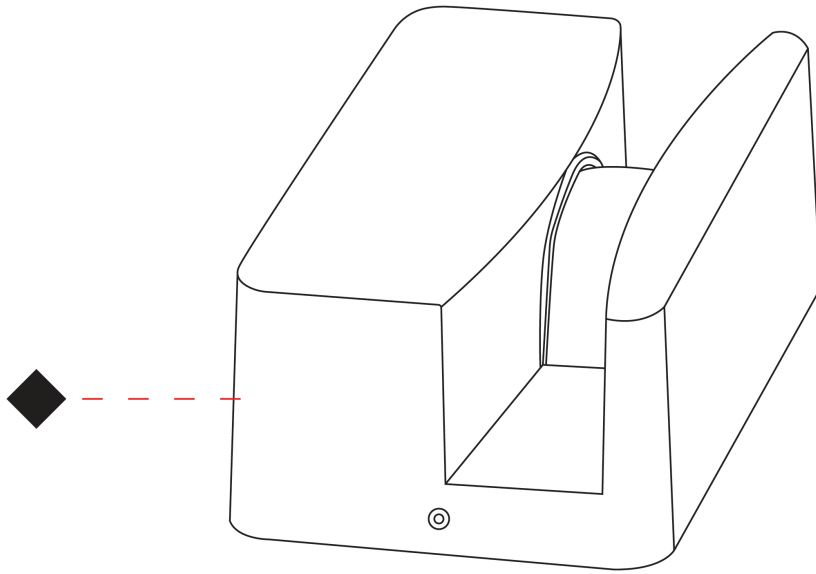

SILL SURFACE

E9W644-

PROJECT _____

TYPE _____

SPECIFIER _____

QUANTITY _____

DATE _____

E